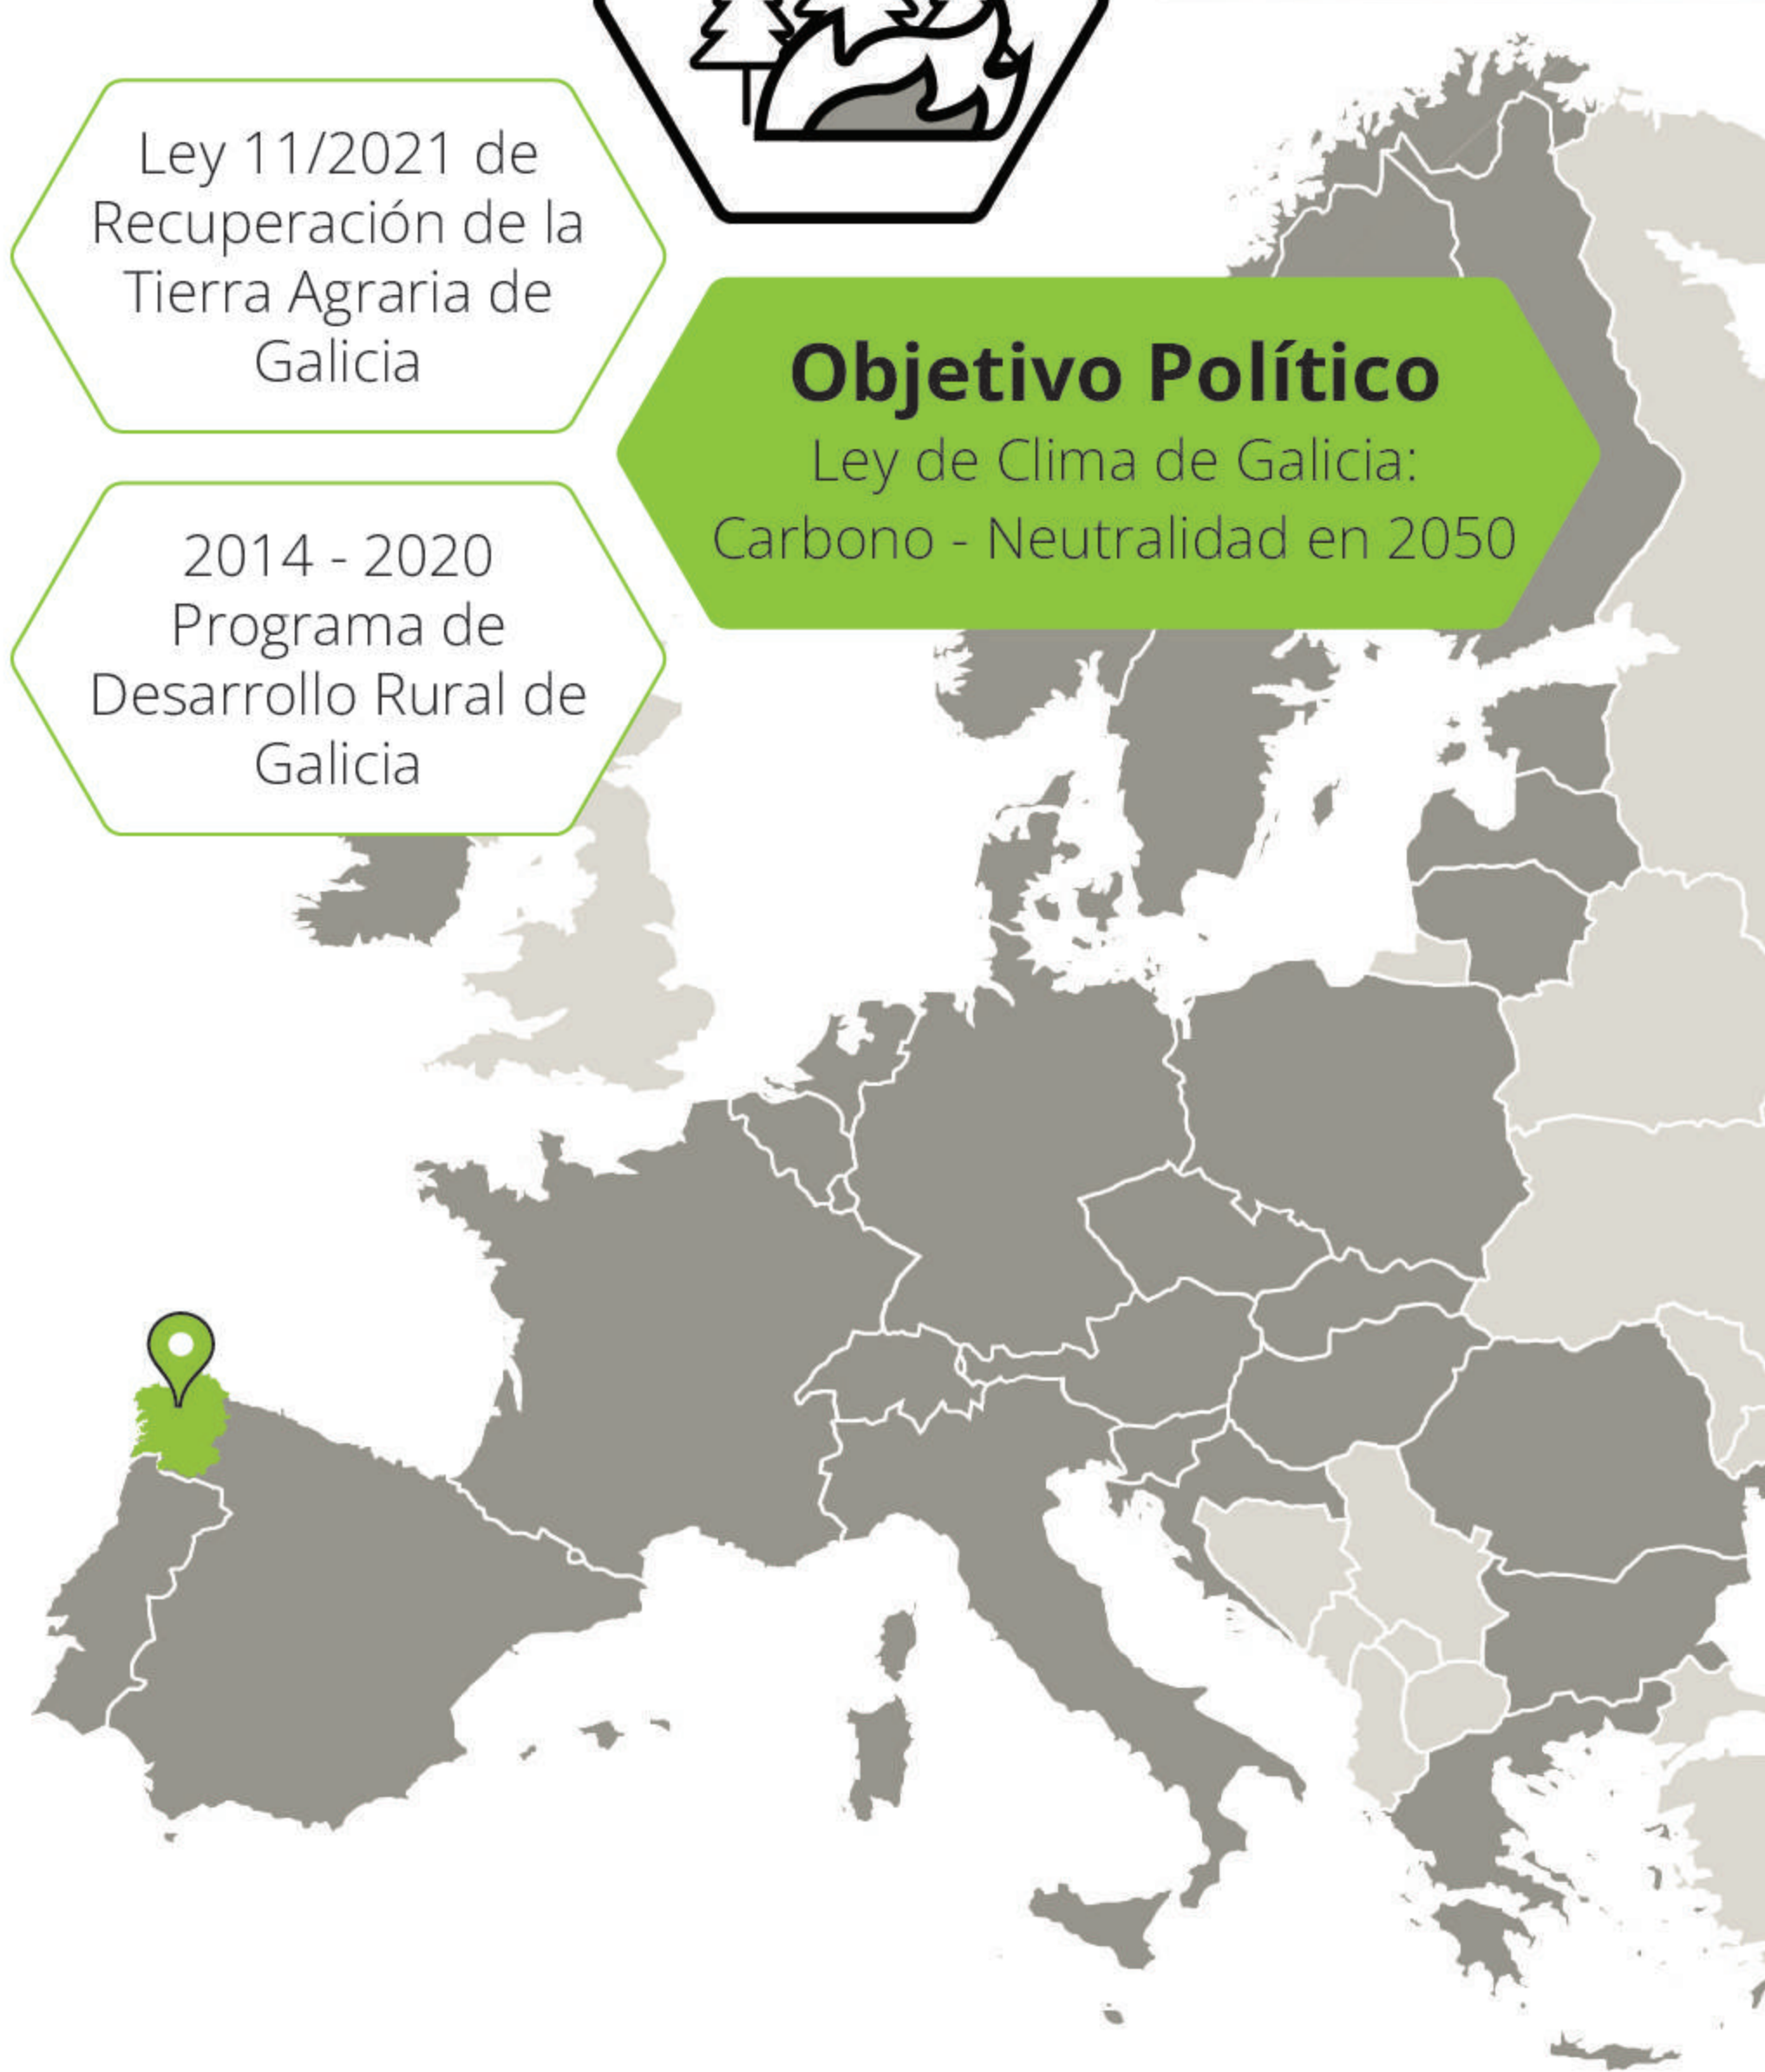

Oportunidades

- Demanda del mercado por la sostenibilidad
- Recompensar la innovación
- Promoción de la sostenibilidad
- Sinergia agricultura-turismo
- Transición a las energías renovables
- Impulso económico a través de la acción climática
- Descarbonización industrial

Amenazas

- Sectores competidores (agricultura, turismo, etc.)
- Desafíos de la propiedad del suelo
- Barreras regulatorias
- Incertidumbre del cambio climático
- Conflictos comunitarios locales
- Exportación de recursos vs. impacto local
- Aumento de la inestabilidad meteorológica provocada por el cambio climático
- Sectores económicos de importancia vulnerables al cambio climático

Ley 11/2021 de Recuperación de la Tierra Agraria de Galicia

2014 - 2020 Programa de Desarrollo Rural de Galicia

Objetivo Político

Ley de Clima de Galicia: Carbono - Neutralidad en 2050

Ejemplos prácticos que abordan el envejecimiento demográfico, la despoblación y riesgos ambientales asociados a ellos.

Guardería en zona rural de Galicia: "Casas Nido"

Recuperación de tierras agrícolas: "Aldea de Penedo"

¿Quieres saber más?
 ¡Escanea el código QR!