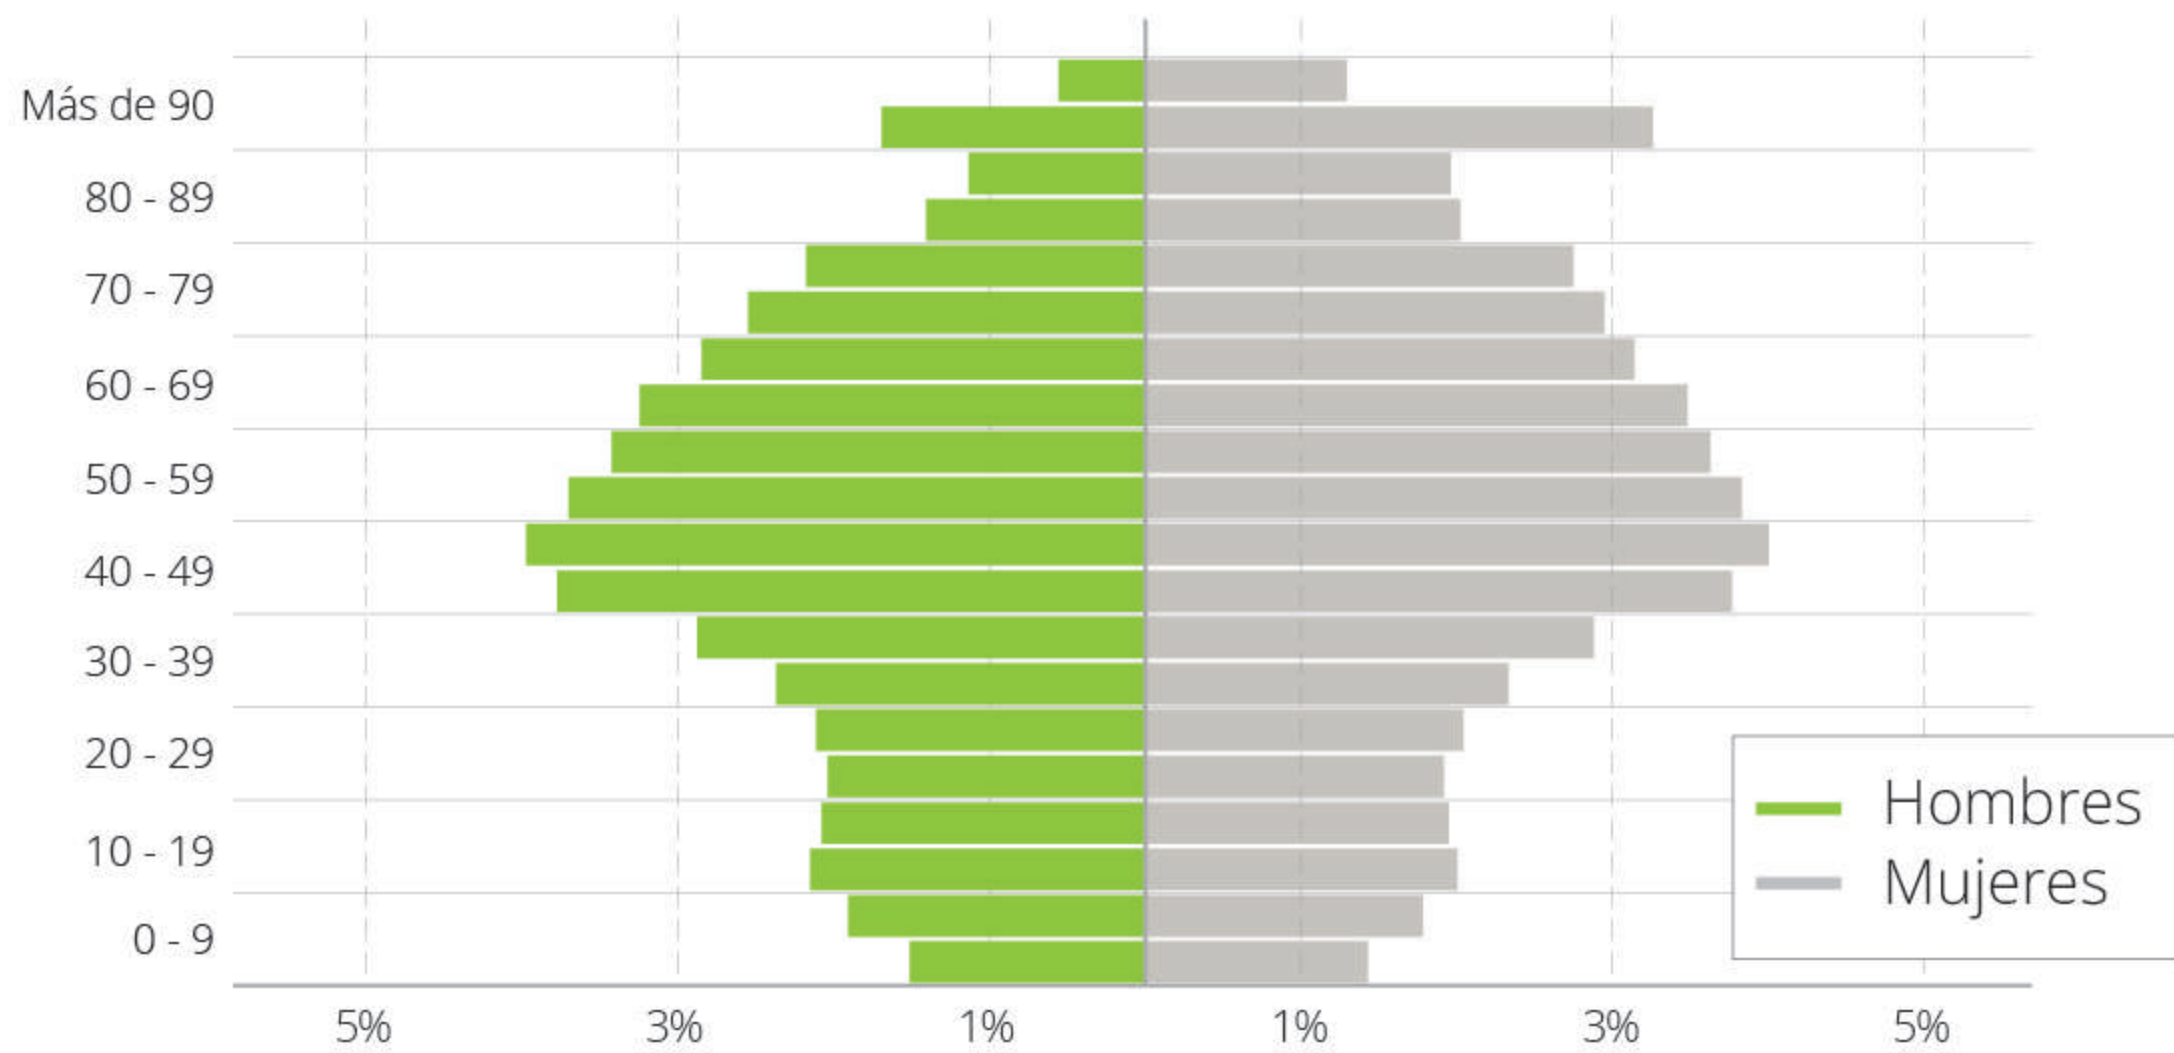

Tendencias demográficas

Fuente: Instituto Nacional de Estadística & EUROSTAT

Emisiones de gases de efecto invernadero

Fuente: Instituto Galego de Estadística & EUROSTAT

Pirámide poblacional

Población total: 2.831.638 habitantes (EUROSTAT 2022)