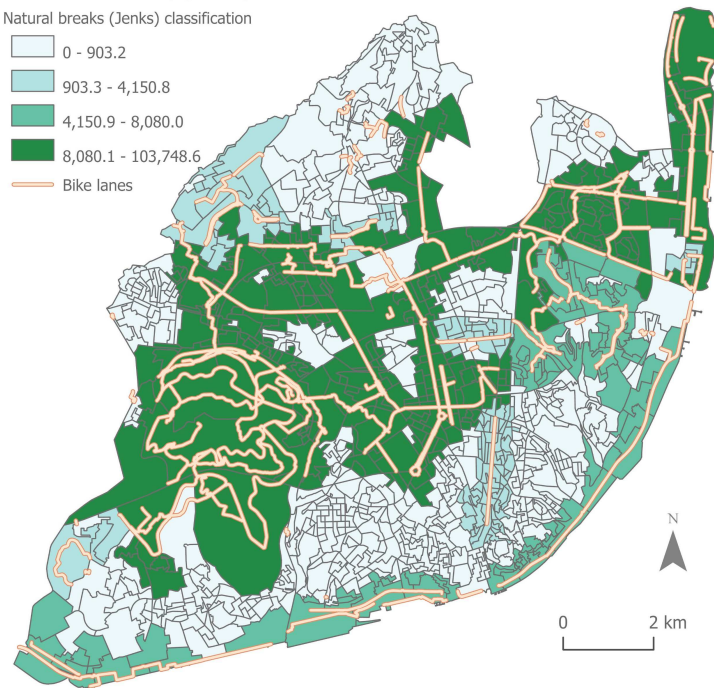

Centro de Estudos de Geografia
e Ordenamento do Território

CISMOB2 | Semana Europeia da
Mobilidade e Dia Europeu sem Carros
2022

Reunião de Stakeholders | Águeda

Bike lanes connectivity (meters)

Natural breaks (Jenks) classification

— Bike lanes

BSS coverage (stations / streets km)

Natural breaks (Jenks) classification

● Bikesharing stations

ÁGUEDA
CÂMARA MUNICIPAL

CISMOB
Interreg Europe

Interreg
Europe
European Union | European Regional Development Fund

21/09/2022

Semana Europeia da Mobilidade e Dia Europeu sem Carros 2022