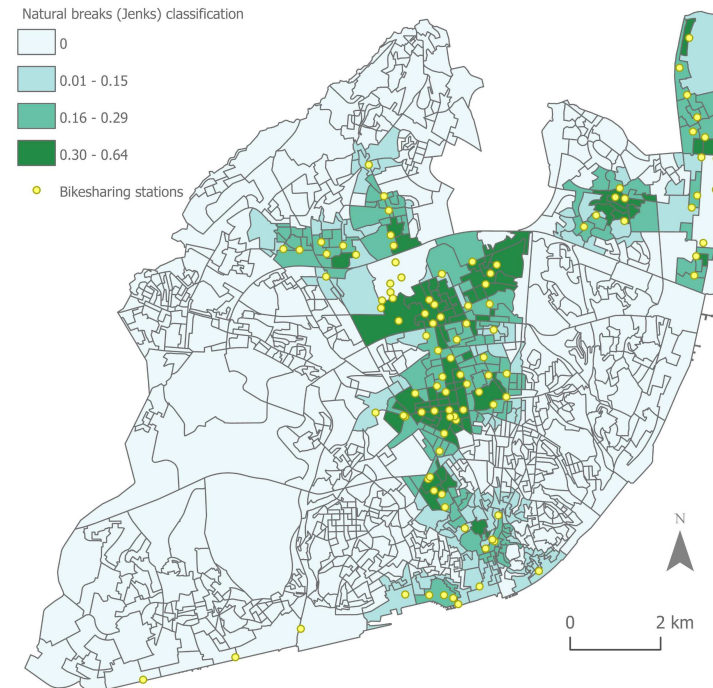

Centro de Estudos de Geografia
e Ordenamento do Território

CISMOB2 | Semana Europeia da
Mobilidade e Dia Europeu sem Carros
2022

Reunião de Stakeholders | Águeda

Bike lanes connectivity (meters)

Natural breaks (Jenks) classification

— Bike lanes

BSS coverage (stations / streets km)

Natural breaks (Jenks) classification

● Bikesharing stations

ÁGUEDA
CÂMARA MUNICIPAL

CISMOB
Interreg Europe

Interreg
Europe
European Union | European Regional Development Fund

21/09/2022

Semana Europeia da Mobilidade e Dia Europeu sem Carros 2022