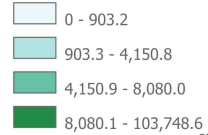

Centro de Estudos de Geografia
e Ordenamento do Território

CISMOB2 | Semana Europeia da
Mobilidade e Dia Europeu sem Carros
2022

Reunião de Stakeholders | Águeda

Bike lanes connectivity (meters)

Natural breaks (Jenks) classification