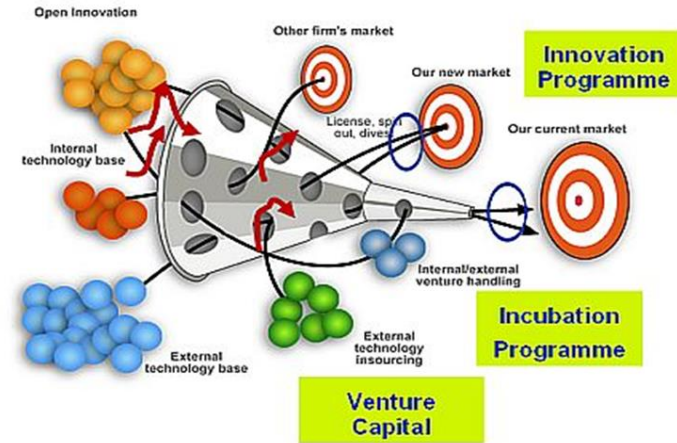

22 noviembre, 2016 | Information seminar in Sevilla

Innovación, un apoyo para las empresas

Polo Tecnológico de Navacchio

El mas grande Parque Tecnológico de Toscana, Incubadora y Aceleradora de Startup innovadoras

+ de 15 años de experiencia; + 60 startup y PYME hi-tech, + de 600 personas

Un sistema integrado de estructuras y competencias en los ámbitos de la innovación

Una plataforma de ademas de 300 startup y PYME de alta tecnología

El mas grande FabLab de Toscana

AYUDAMOS
LAS EMPRESAS
A SER
MÁS COMPETITIVAS

Open Innovation

Valoramos, integramos la propuesta tecnológica de las empresas de nueva creación y de las PYME hi-tech

Hacemos frente a las necesidades de innovación de empresas manufactureras

PYME hi-tech “vehículos” de transferencia de tecnologías

búsqueda de oportunidades de negocio

Open Innovation – Case History

eliminación de residuos

Cliente: gran empresa que opera en el sector de la eliminación de residuos