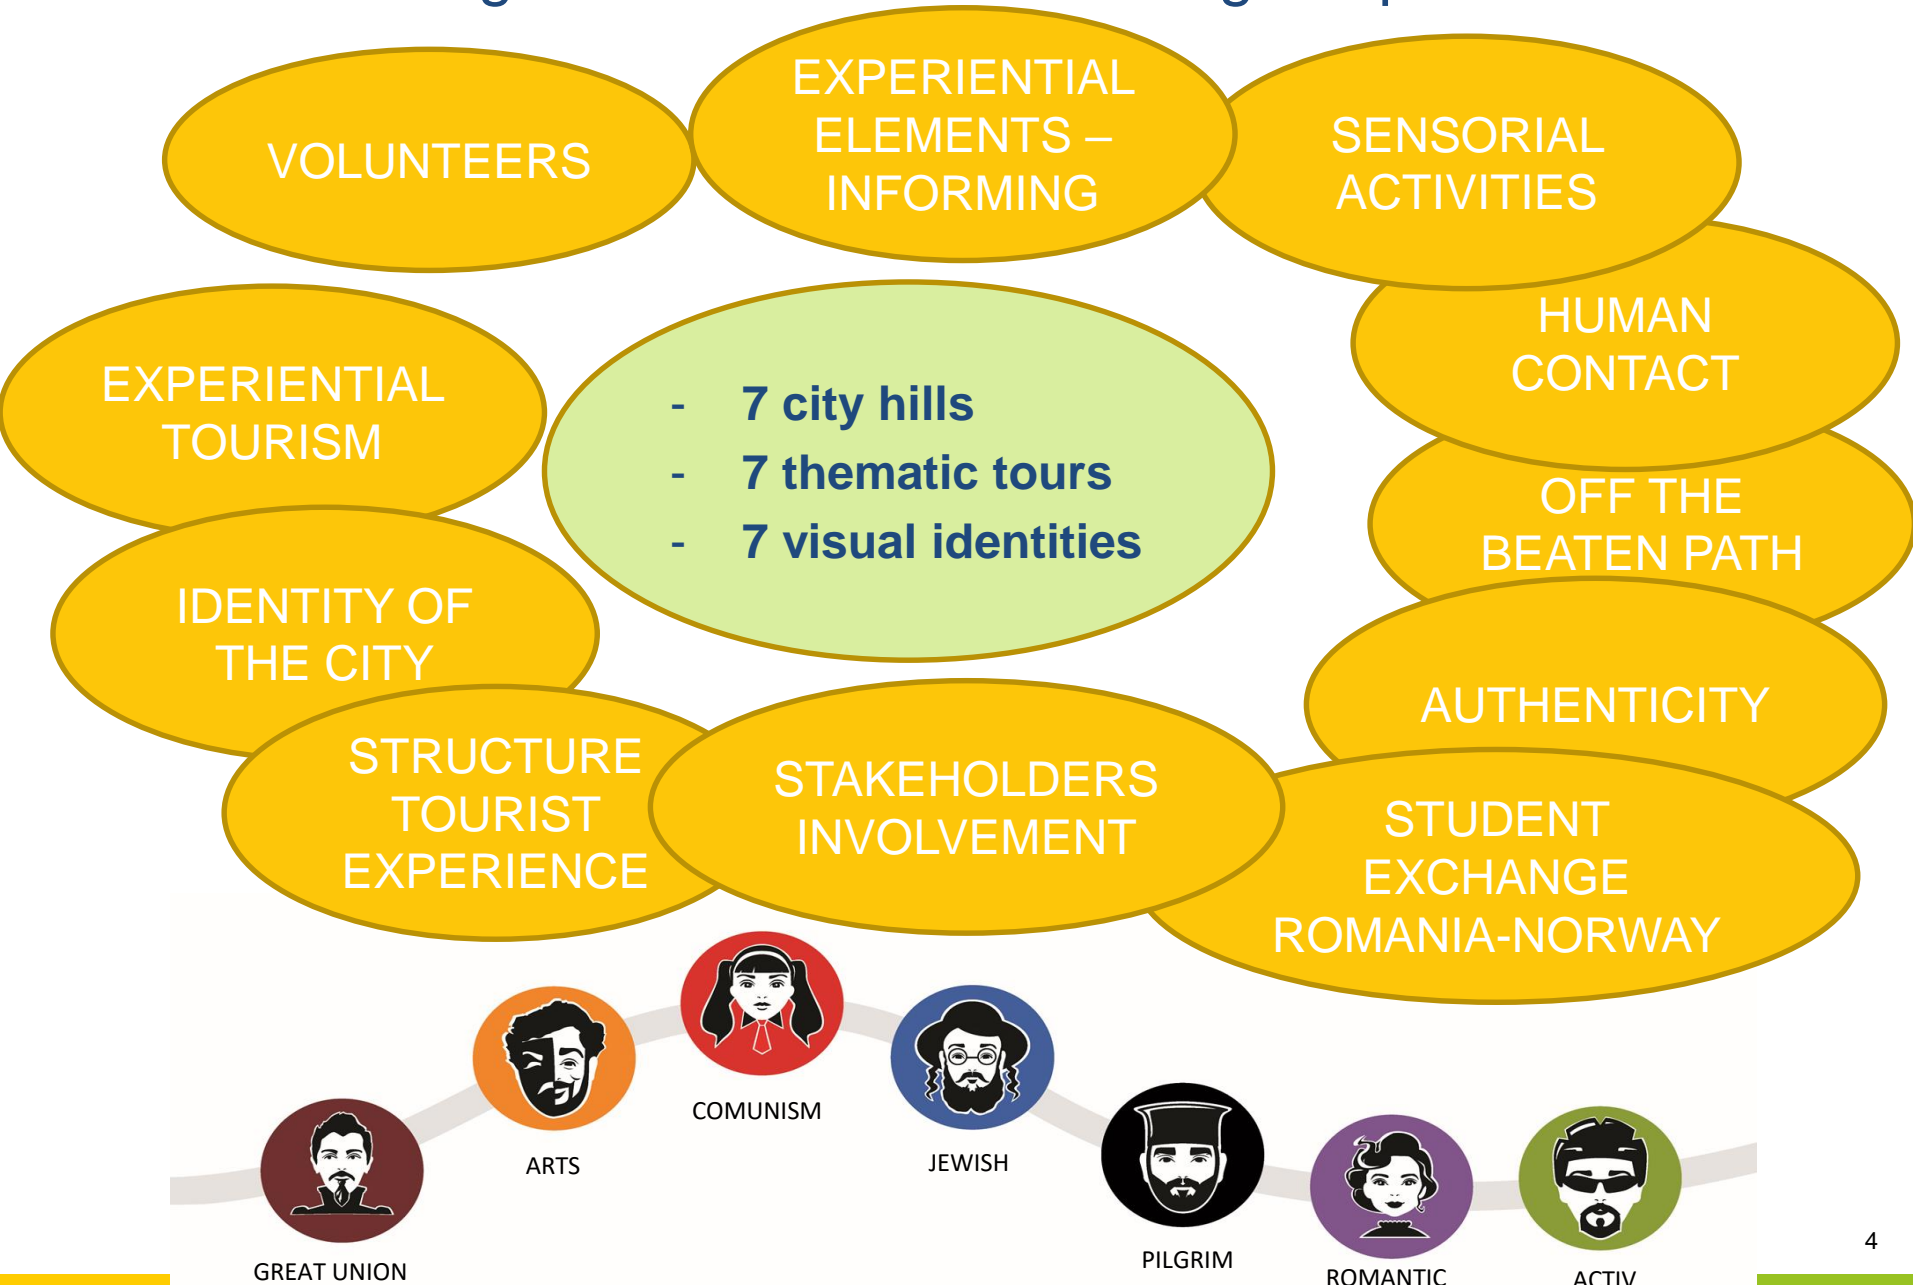

Good practice

Iasi.travel (result of INTERFACE-IS project)

Focus: The project aims the dynamization of tourist activity in Iasi, the town of seven hills, inviting the visitor to discover and try seven thematic itineraries that defines the identity of the city.

Related Project: Proiect Theme Painted Trams – **INTERFACE-IS Tram**

Advantages/innovativeness of the good practice

Limitations of the good practice

Inclusion in a local tourism strategy for ensuring the sustainability

Destination
 Management
 Organizations

Tourism
 Stakeholders

Local and
 Regional
 Administrations

Traseul Comunismului
 „Amintiri din Epoca de Aur”
 Regimul comunist (1947-1989) s-a remarcat printr-o urbanizare și o industrializare forțată. La Iași, zona centrală, istorică și boemă, a fost în mare parte demolată pentru a face loc blocurilor și edificiilor masive. Dictatura betonului a fost...

Citește tot

- 1 Centrul Civic
- 2 Memorialul Revoluției din 1989
- 3 Casa Pătrată
- 4 Piațeta „La Cub”
- 5 Piața Unirii
- 6 Monumentul Victimelor Comunismului

7 TRASEE TEMATICE
 Unirii
 Artelor
Comunismului
 Pelerinului
 Evreiesc
 Romantic
 Activ
 TOATE